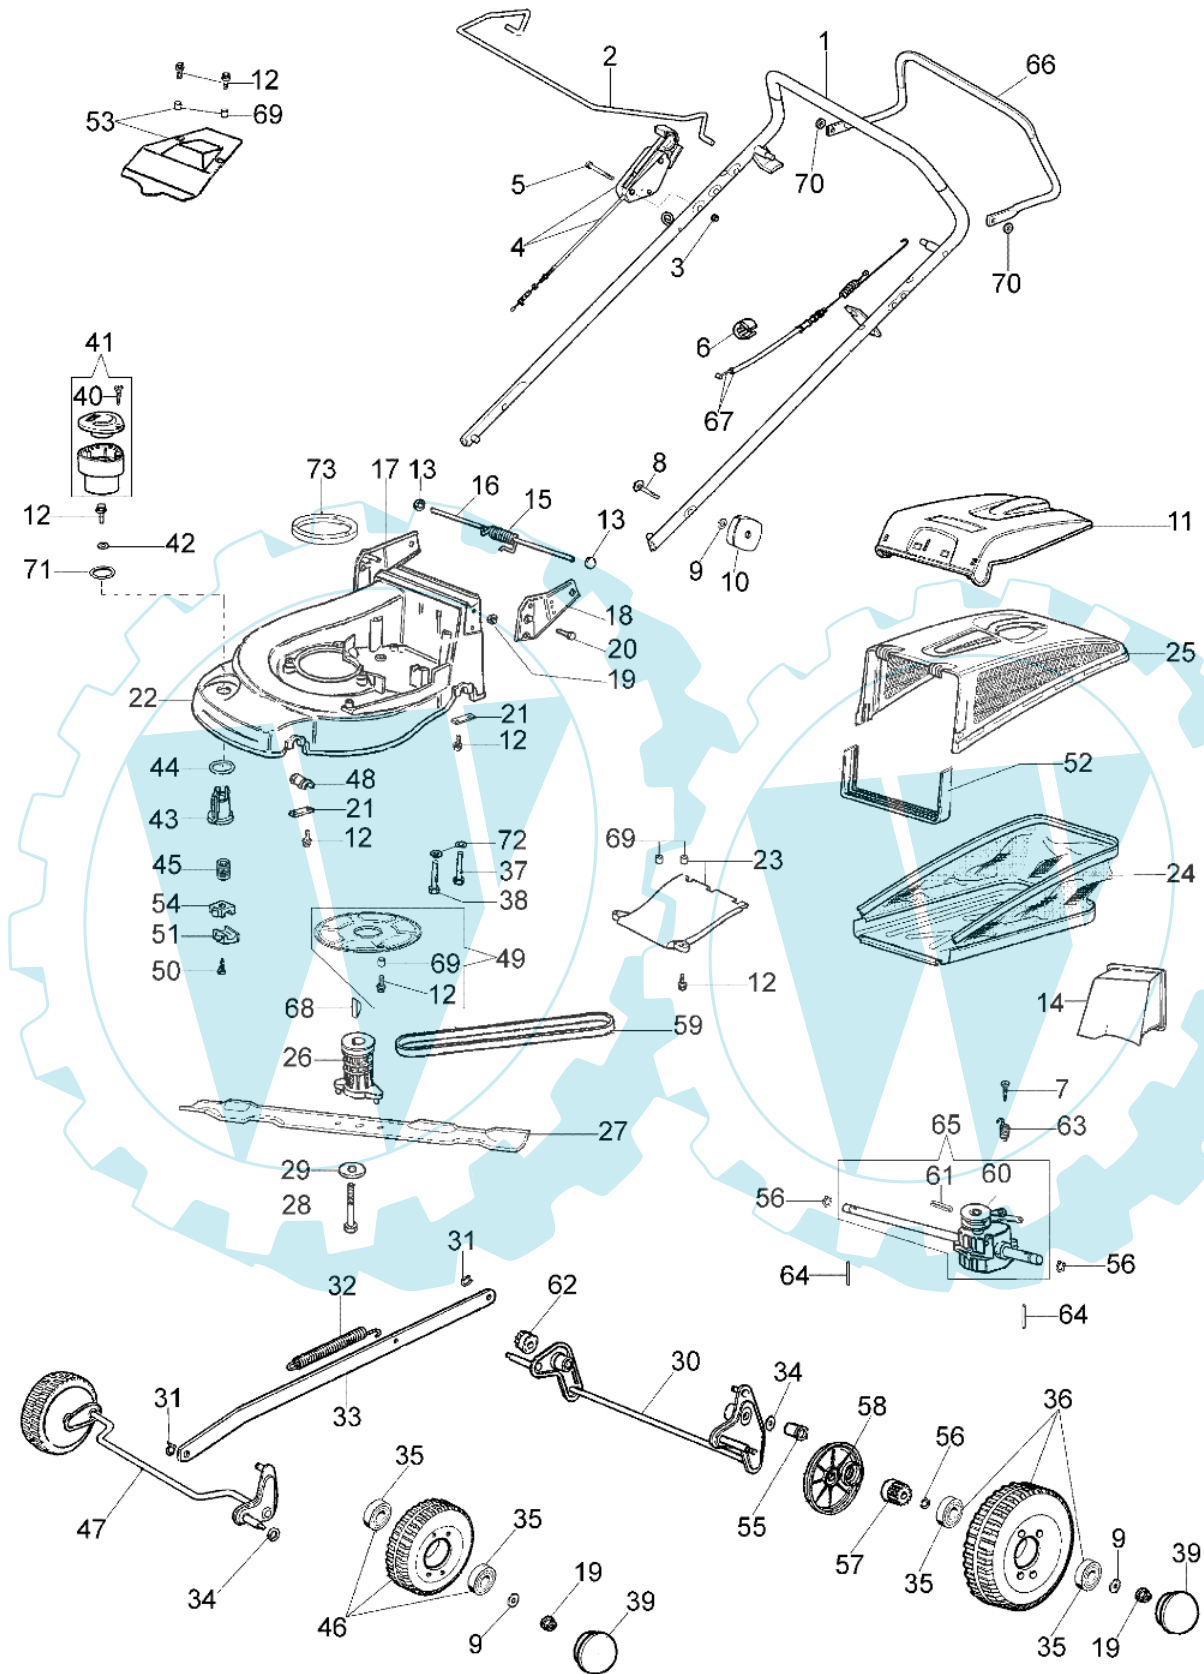

MAX 48 TBXM Plus-Cut - Ersatzteilzeichnung (ab juni 07)

Bild Nr.	Anz.	Teilenummer	Beschreibung	Technische Nachricht
1	1	66060222A	Handgriff	
2	1	66060176	Hebel	
3	2	3914006R	Mutter	
4	1	66060177	Schaltung	
5	2	3801018	Schraube	
6	2	66060231	Schelle	
7	1	3960087	Schraube	BT5-037-04/07
8	2	3910015R	Schraube	
9	4	3916008R	Scheibe	
10	2	8200039	Knopf	
11	1	66060254	Deckel	
12	15	3960031	Schraube	BT5-040-06/07
13	2	3045027	Sicherung	
14	1	66090056	Stopfen	
15	1	66060060	Feder	
16	1	66060055	Stift	
17	1	66060026	Halter	
18	1	66060025	Halter	
19	4	3914010	Mutter	
20	4	3806065	Schraube	
21	4	66060008	Streifen	
22	1	66090001A	Gehäuse	BT5-040-06/07
23	1	66062096	Deckel	
24	1	66060261	Ersatzsack	
25	1	66060255	Rahmen	
26	1	66060131	Deckel	
27	1	66090050AR	Messer Mulching 48	
28	1	3906162	Schraube	
29	1	66060384R	Scheibe	
30	1	66060024B	Achse	
31	2	3033129R	Clip	
32	1	66060043	Feder	
33	1	66090005	Stange	
34	2	3027001	Ring	
35	8	3035023	Lager	
36	2	66060274	Rad	
37	2	3806077	Schraube	
38	1	3906083	Schraube	
39	4	66060276	Raddeckel	
40	1	3960013R	Schraube	
41	1	66060355A	Handgriff kpl.	
42	1	3918017	Scheibe	
43	1	66060037A	Muttergewinde	
44	1	66060038	Scheibe	
45	1	66060039AR	Schraube	
46	2	66060275	Rad	
47	1	66060020B	Vorn achse	
48	2	66060007	Buchse	
49	1	66090148	Schultzkit	BT5-040-06/07
50	2	3960040R	Schraube	
51	1	66060034	Deckel	
52	1	66060256	Schalter	
53	1	66062027	Deckel	
54	1	66060035	Deckel	
55	2	66060030	Buchse	
56	4	3024012	Ring	
57	1	66060031	Ritzel	
58	1	66060293	Raddeckel	
59	1	3047029R	Riemen 10X850	BT5-037-04/07
60	1	66140057R	Scheibe	BT5-037-04/07
61	1	3022020	Stift	BT5-037-04/07
62	1	66060032	Ritzel	
63	1	66060286	Feder	BT5-037-04/07
64	2	66060010	Walzen	
65	1	66060360BR	Antriebsgehäuse	BT5-037-04/07
66	1	66060105	Hebel	
67	1	66060357R	Kabel	BT5-037-04/07
68	1	8202126R	Keil	
69	8	66060110	Distanzstück	BT5-040-06/07
70	2	3045033R	Sicherungsring	
71	1	66060118	Ring	
72	3	3918013	Scheibe	
73	1	8203105	Ring	